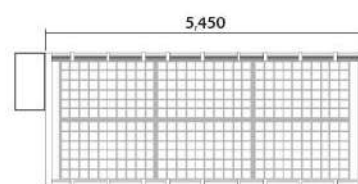

## ハウス・電気仕様

構造	角型網管・軽量形網
外寸法	W=5,450×D=2,300×H=2,700 (ソーラーパネル含む)
面積	12.54㎡
重量	1,710kg(ソーラーパネル含む)

設備	エアコン・LED照明・換気扇・換気口・分電盤 ルーバー・カーペット・LEDサインパネル LAN用モジュラージャック・壁コンセント
ソーラーパネル 最大出力	約2.16kW
1日あたりの 平均蓄電量子想	(夏)6.5kWh前後 (冬)3.8kWh前後

前面

側面

天井(ソーラー)