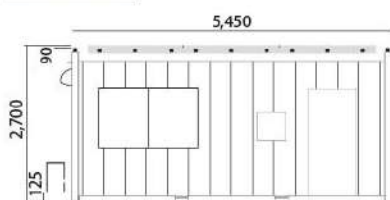

## ハウス・電気仕様

構造	角型網管・軽量形網
外寸法	W=5,450×D=2,300×H=2,700 (ソーラーパネル含む)
面積	12.54㎡
重量	1,710kg(ソーラーパネル含む)

設備	エアコン・LED照明・換気扇・換気口・分電盤 ルーバー・カーペット・LEDサインパネル LAN用モジュラージャック・壁コンセント
ソーラーパネル 最大出力	約2.16kW
1日あたりの 平均蓄電量子想	(夏)6.5kWh前後 (冬)3.8kWh前後