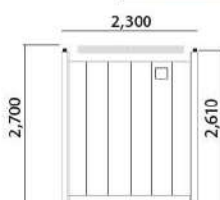

電気工事不要。設置後すぐに使用可能！

安全・迅速のシンプルハウス

■室内(4坪)

エアコン・ルーバー・
カーペット・LED照明
が完備されています。

室内のオプション
冷蔵庫・座卓用テーブル
会議用テーブル・その他

■ソーラーパネル完備

■インターネット接続可能

安心

■表示機(液晶画面)

室内には、5.7インチカラー液晶を搭載。バッテリー残容量が20%と5%の時にそれぞれメッセージでお知らせします。電気使用量節約の為、全ての電源をOFFにすることができます。蓄電量(%)、発電(kW)、消費(kW)を表示。

■サインパネル

高輝度LEDの電飾サインです。看板として使用でき、夜間はタイマー設定で点灯します。災害時には誘導灯にもなります。

ハウス・電気仕様

構造	角型網管・軽量形網
外寸法	W=5,450×D=2,300×H=2,700 (ソーラーパネル含む)
面積	12.54㎡
重量	1,710kg(ソーラーパネル含む)

設備	エアコン・LED照明・換気扇・換気口・分電盤 ルーバー・カーペット・LEDサインパネル LAN用モジュラージャック・壁コンセント
ソーラーパネル 最大出力	約2.16kW
1日あたりの 平均蓄電量子想	(夏)6.5kWh前後 (冬)3.8kWh前後

側面